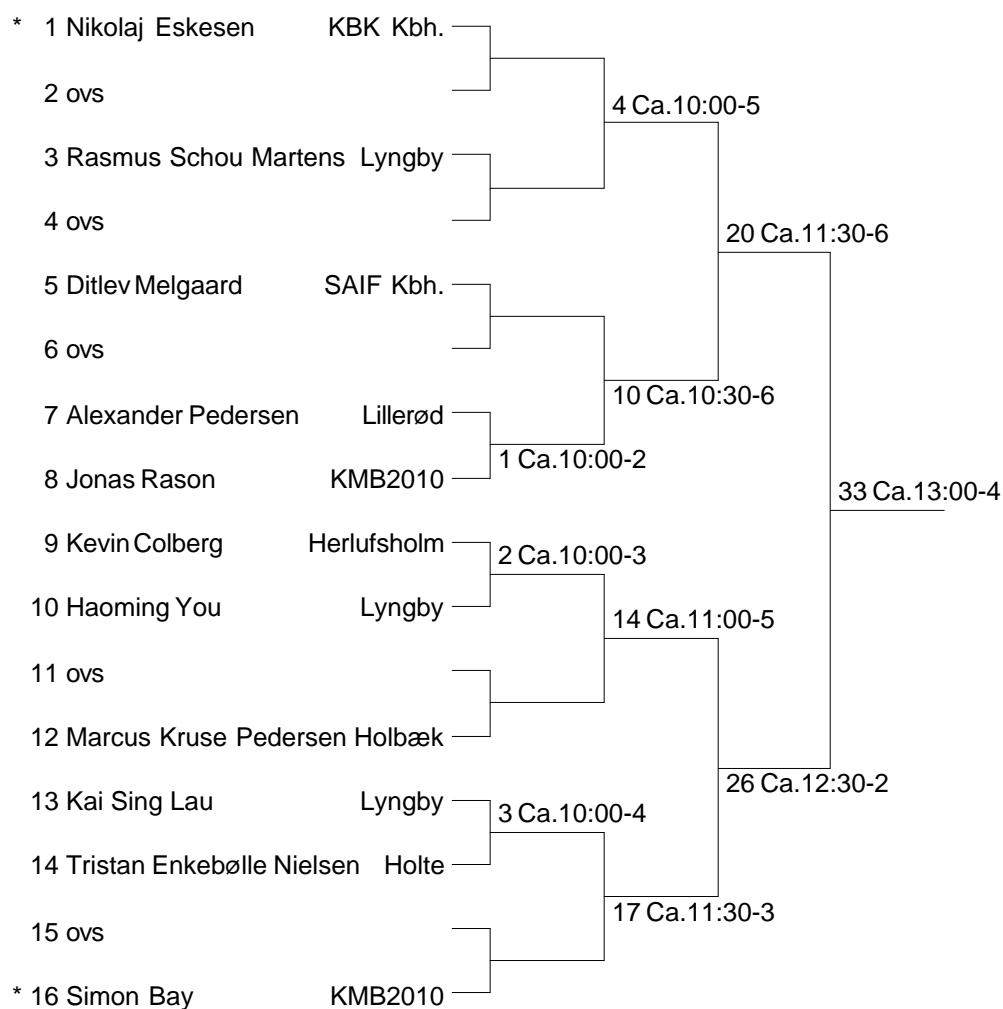

Værløse

Ulla Pedersen (DS)

Antal klubber: 5

Antal deltagere: 7

Præstemosehallen lørdag

1-10 10:00
 11-20 11:00
 21-30 12:00
 31-33 13:00

Herresingle SEN A

Antal deltagere: 11

Herredouble SEN A

* 1 Magnus Frovst Bendtsen Jonas Rafn	Måløv	18 Ca.11:30-4	29 Ca.12:30-5
2 Haoming You Kai Sing Lau	Lyngby		
3 Rasmus Schou Martens Joachim Rasmussen	Lyngby Slagelse	28 Ca.12:30-4	
* 4 Alexander Pedersen Lars B. Pedersen	Lillerød		